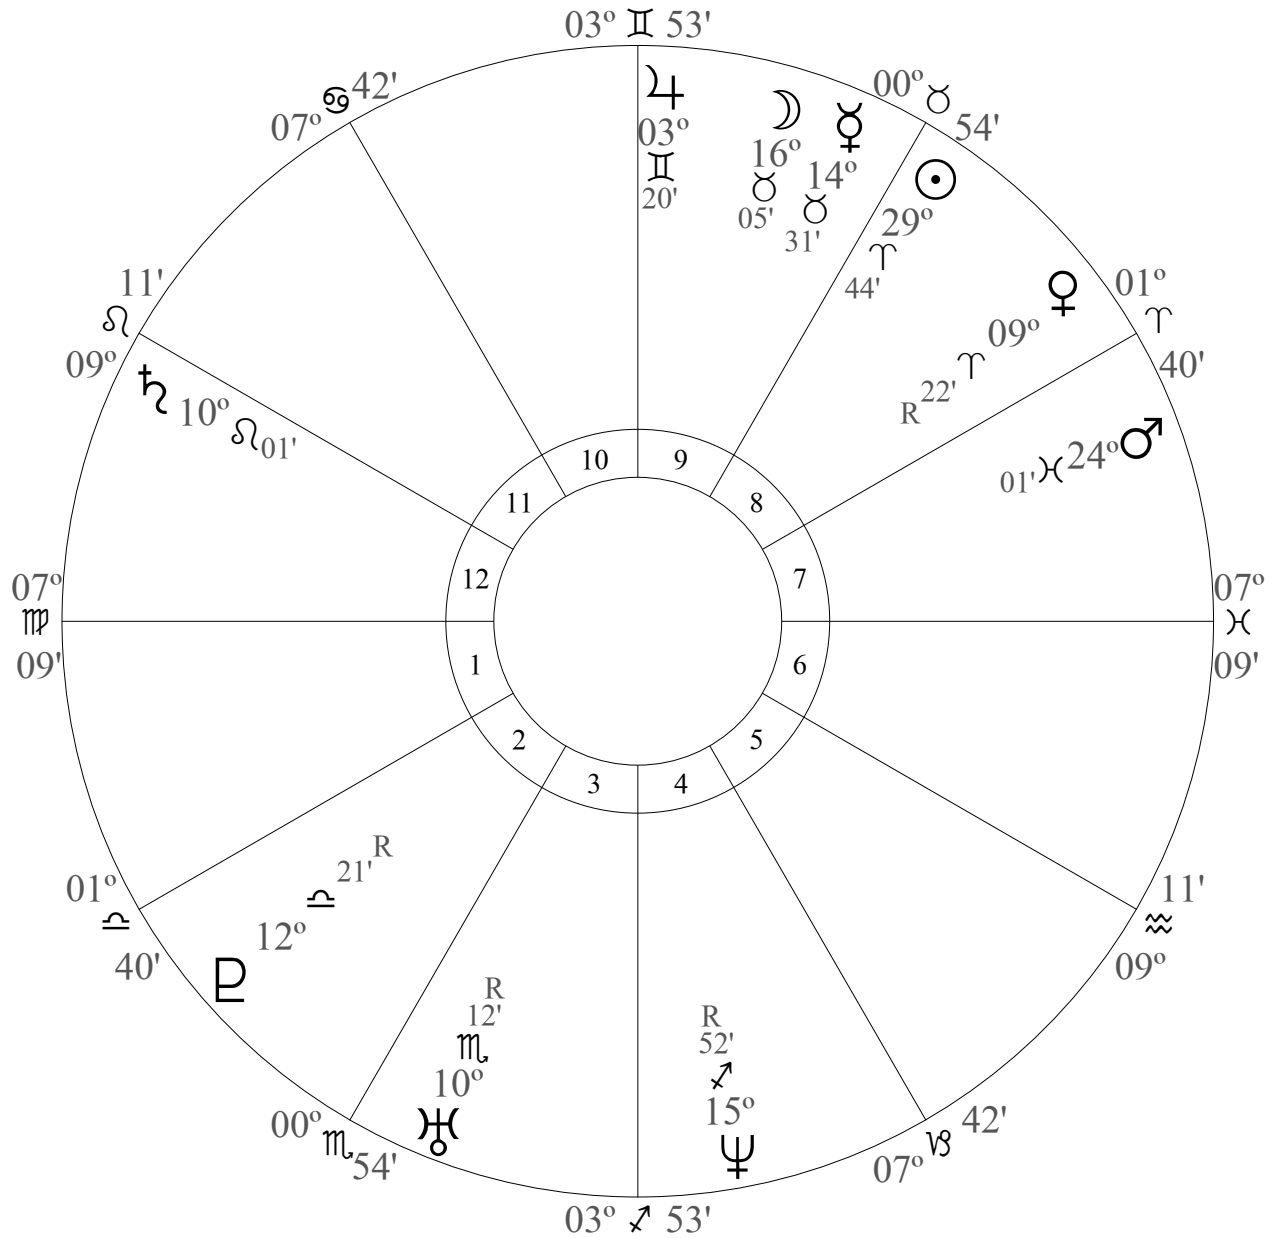

Delineation Class 4 – Male 03

PLANETS			HOUSES			SIGNS					
	Power	%	Harmony		Power	%	Harmony		Power	%	Harmony
☉	30.86	6.6	-0.82	1	65.17	9.4	-6.93	♈	78.03	11.3	5.59
☽	37.36	7.9	-3.95	2	53.75	7.8	11.06	♉	97.30	14.1	-13.00
♀	42.05	8.9	-14.53	3	58.99	8.5	-24.48	♊	103.18	14.9	0.75
♂	35.78	7.6	10.95	4	61.91	8.9	7.56	♌	18.68	2.7	-1.97
♃	22.79	4.8	-9.09	5	24.57	3.6	-7.60	♍	64.57	9.3	-15.60
♄	32.01	6.8	3.16	6	23.37	3.4	-9.70	♎	65.17	9.4	-6.93
♅	49.14	10.4	-15.20	7	42.27	6.1	-6.80	♏	53.75	7.8	11.06
♆	44.33	9.4	-23.60	8	78.03	11.3	5.59	♐	58.99	8.5	-24.48
♇	45.90	9.8	5.98	9	129.31	18.7	-9.84	♑	61.91	8.9	7.56
♁	35.86	7.6	5.59	10	71.17	10.3	-2.41	♒	24.57	3.6	-7.60
MC	50.15	10.7	4.85	11	18.68	2.7	-1.97	♓	23.37	3.4	-9.70
ASC	44.14	9.4	0.33	12	64.57	9.3	-15.60	♈	42.27	6.1	-6.80
	<u>470.37</u>	<u>100.0</u>	<u>-36.31</u>								

Delineation Class 4 – Male 03

	☉	☽	♃	♀	♂	♈	♁	♂	♄	♃	♁	MC	ASC
☉								♂ 2.53 -2.53	♁ 3.87 -3.87				△ 2.58 2.58
☽			♂ 9.42 0.00				♁ 1.93 -2.90	♂ 5.11 -5.11	♁ 2.78 0.00				△ 1.06 1.06
♃							♁ 3.51 -5.27	♂ 6.69 -6.69	♁ 1.64 0.00				△ 2.64 2.64
♀					Ⓜ		△ 7.34 5.51	♁ 1.16 0.29	△ 3.50 4.37	♂ 7.02 -5.26	* 1.52 1.90		♁ 0.79 0.20
♂							♁ 4.00 -7.00	♁ 3.82 -4.78	♁ 1.84 -2.30				
♈												♂ 11.46 5.73	♁ 6.19 -3.09
♁			 8.43 -4.22					♁ 5.82 -8.73	△ 4.15 2.08	* Ⓜ 3.67 1.84	* 0.86 0.43		♁ 0.13 0.07
♄		 7.38 0.00											* 3.95 3.95
♄						 1.03 0.52				* 3.48 3.48	♂ 0.02 -0.02		♁ 1.29 -1.29
♁	 11.84 0.00										△ 1.53 1.53		
MC						 4.02 2.01				 9.01 0.00			♁ 6.73 -6.73
ASC				 3.79 0.95									